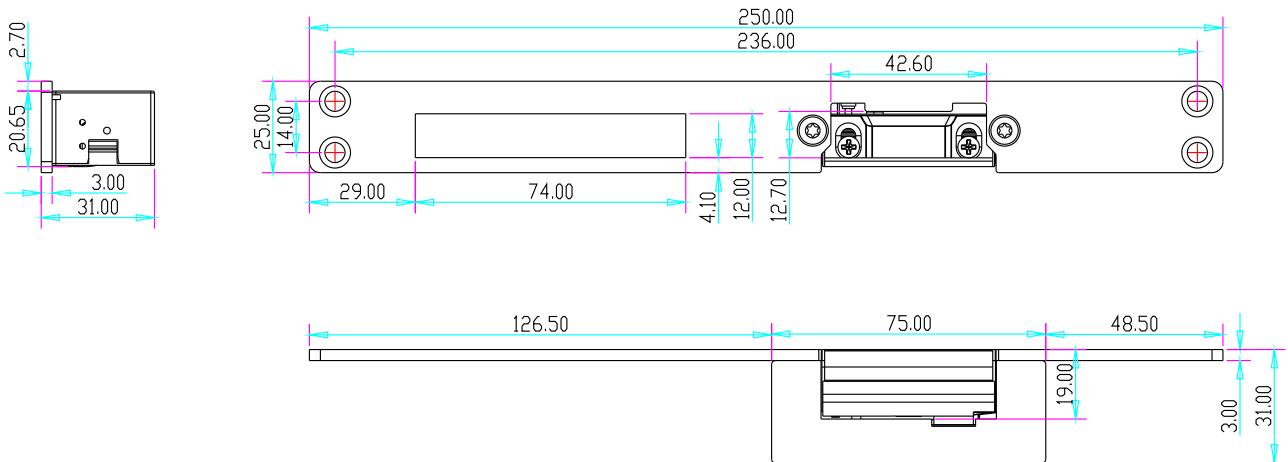

YLI ELECTRONIC
意林電子

歐式長面板防水電鎖口

技術參數

產品型號	產品尺寸	工作電壓	工作電流	防水等級	安全類型	適用門適	重量
YS-134LK-IP	250長x25寬x28.5高	DC12V(默認) DC24V(定制)	12V/280mA; 24V/160mA	IP65	斷電上鎖	木門,金屬門	0.35kg
YS-134BLK-IP	250長x25寬x31高	DC12V(默認) DC24V(定制)	12V/280mA; 24V/160mA	IP65	斷電上鎖	木門,金屬門	0.35kg

尺寸圖

YS-134LK-IP

YS-134BLK-IP

安裝圖

YS-134LK-IP

YS-134BLK-IP

安裝接綫圖