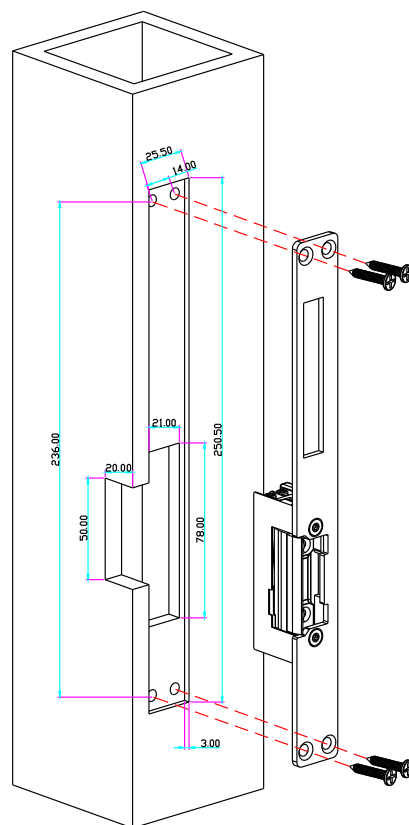

YLI ELECTRONIC
意林電子

歐式長面板防水電鎖口

技術參數

產品型號	產品尺寸	工作電壓	工作電流	防水等級	安全類型	適用門適	重量
YS-134LK-IP	250長x25寬x28.5高	DC12V(默認) DC24V(定制)	12V/280mA; 24V/160mA	IP65	斷電上鎖	木門,金屬門	0.35kg
YS-134BLK-IP	250長x25寬x31高	DC12V(默認) DC24V(定制)	12V/280mA; 24V/160mA	IP65	斷電上鎖	木門,金屬門	0.35kg

尺寸圖

YS-134LK-IP

YS-134BLK-IP

安裝圖

YS-134LK-IP

YS-134BLK-IP

安裝接綫圖