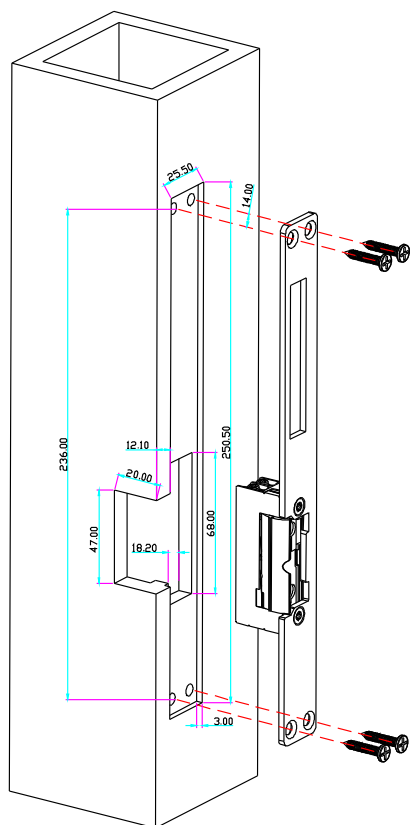

YLI ELECTRONIC
意林電子

歐式長面板防水電鎖口

技術參數

產品型號	產品尺寸	工作電壓	工作電流	防水等級	安全類型	適用門適	重量
YS-134LK-IP	250長x25寬x28.5高	DC12V(默認) DC24V(定制)	12V/280mA; 24V/160mA	IP65	斷電上鎖	木門,金屬門	0.35kg
YS-134BLK-IP	250長x25寬x31高	DC12V(默認) DC24V(定制)	12V/280mA; 24V/160mA	IP65	斷電上鎖	木門,金屬門	0.35kg

尺寸圖

YS-134LK-IP

YS-134BLK-IP

安裝圖

YS-134LK-IP

YS-134BLK-IP

安裝接綫圖