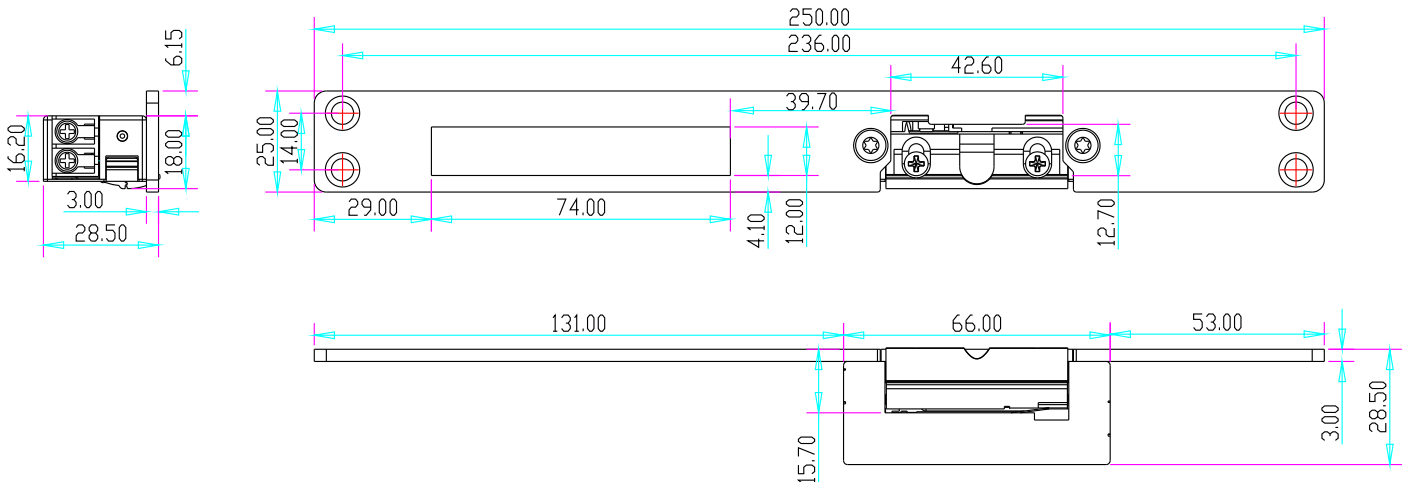

YLI ELECTRONIC
意林電子

歐式長面板防水電鎖口

技術參數

產品型號	產品尺寸	工作電壓	工作電流	防水等級	安全類型	適用門適	重量
YS-134LK-IP	250長x25寬x28.5高	DC12V(默認) DC24V(定制)	12V/280mA; 24V/160mA	IP65	斷電上鎖	木門,金屬門	0.35kg
YS-134BLK-IP	250長x25寬x31高	DC12V(默認) DC24V(定制)	12V/280mA; 24V/160mA	IP65	斷電上鎖	木門,金屬門	0.35kg

尺寸圖

YS-134LK-IP

YS-134BLK-IP

安裝圖

YS-134LK-IP

YS-134BLK-IP

安裝接綫圖